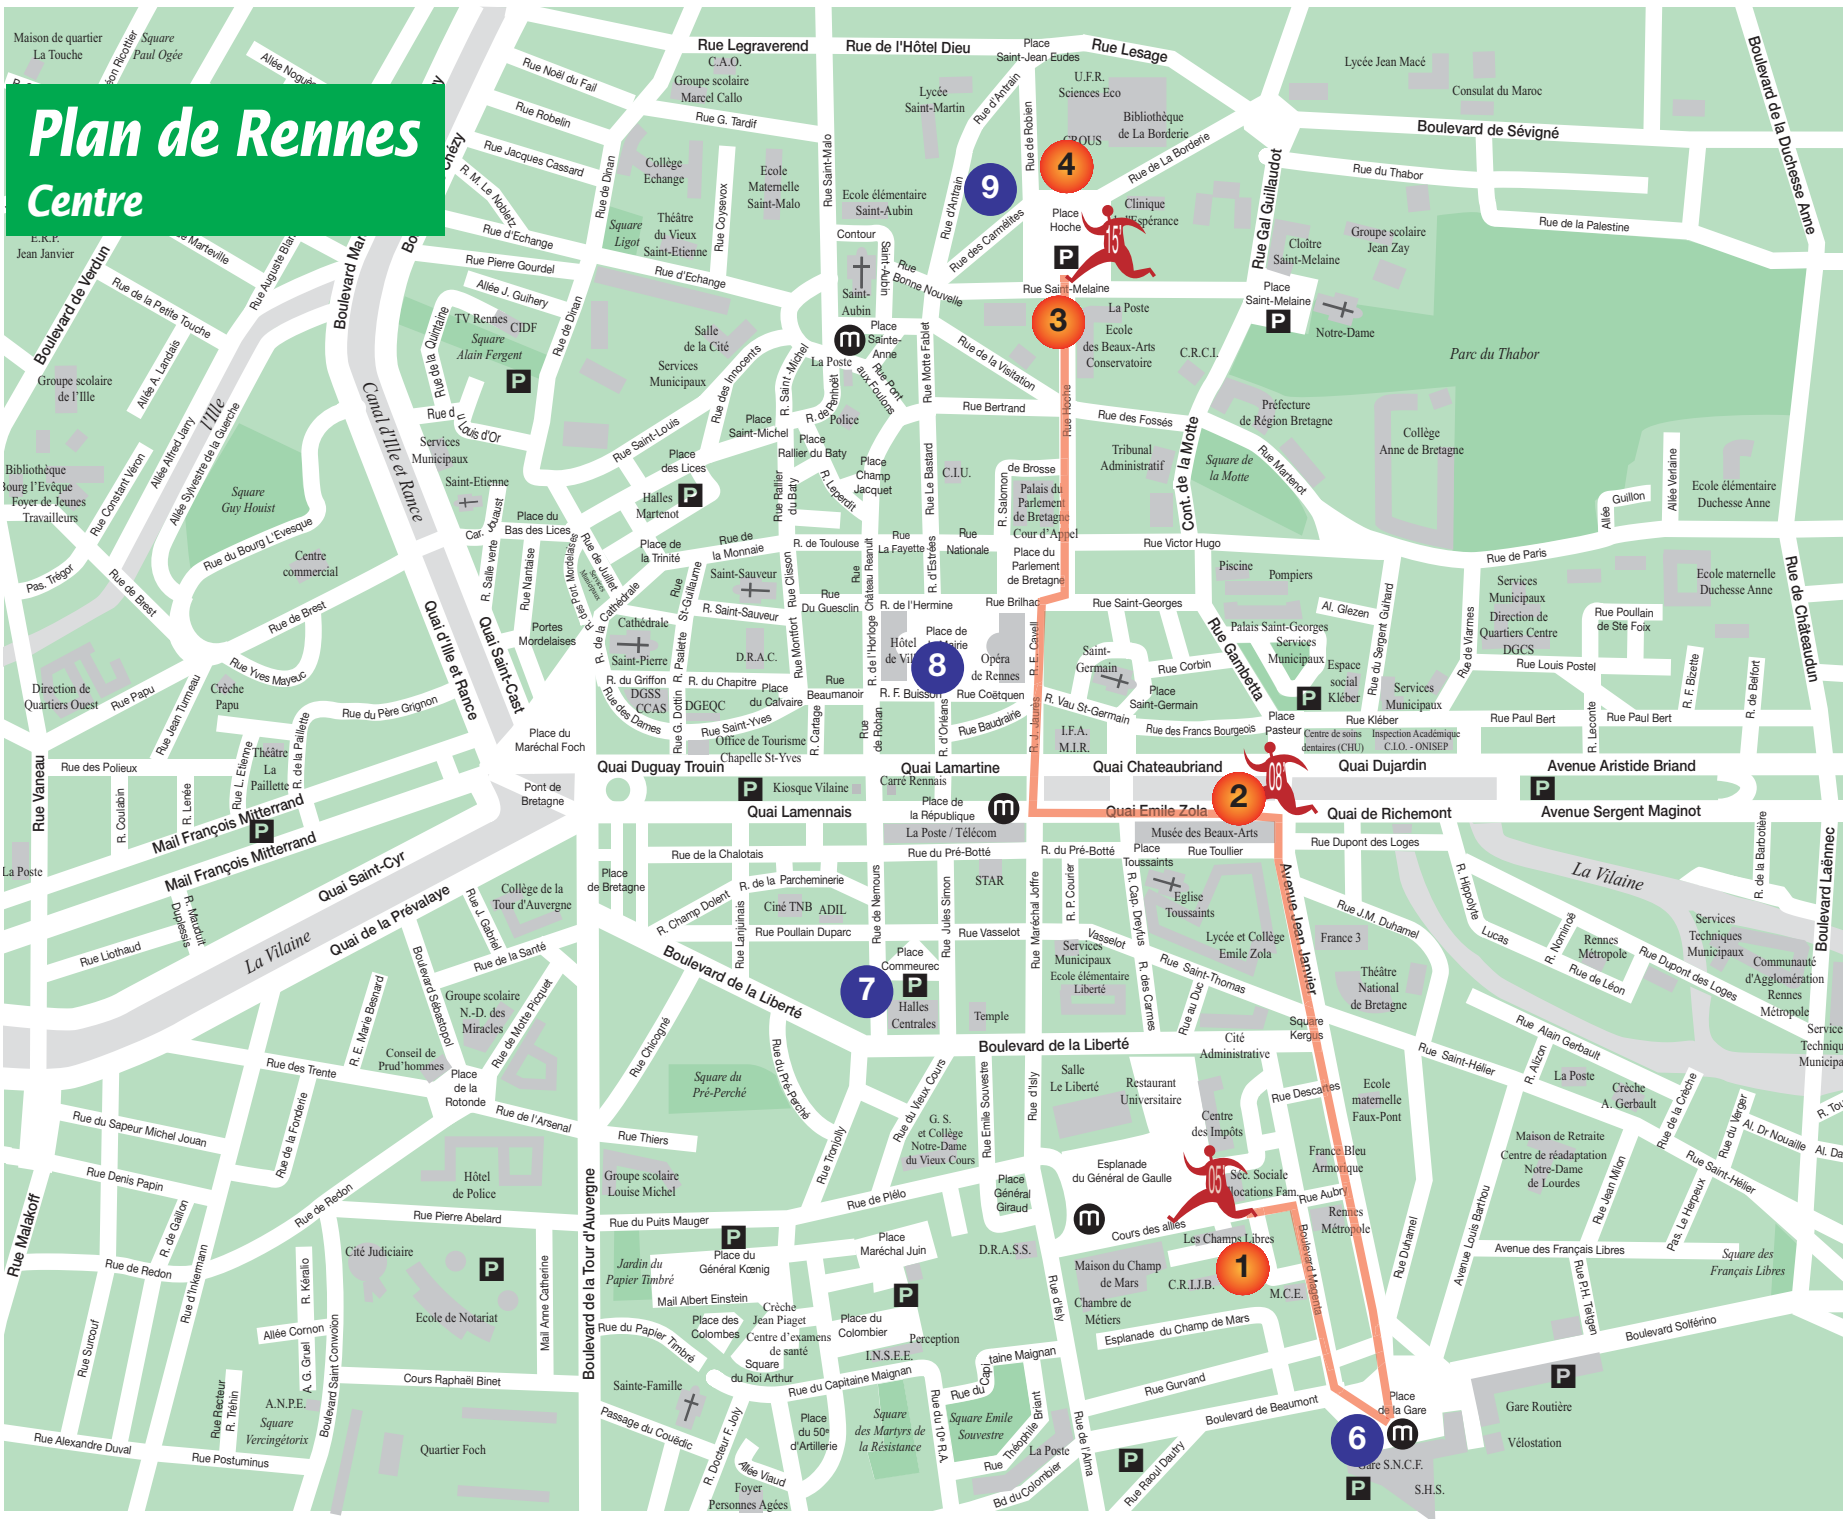

Plan de Rennes Centre

Lieux de réunion

- 1** Les Champs Libres
46, bd Magenta
- 2** Musée des Beaux-Arts
20, quai Émile Zola
- 3** École des Beaux-Arts
34, rue Hoche
- 4** UFR Sciences Eco
7, place Hoche

 Temps moyen de parcours à pied depuis la gare

Autres

- 6** Gare SNCF
Place de la gare
- 7** La Criée - Centre d'Art Contemporain
Place Honoré Commeurec
- 8** Hôtel de Ville
Place de la Mairie
- 9** Galerie Oniris
38, rue d'Antrain

Plan de Rennes Simplifié

 Campus de Ker Lann
 USINE PEUGEOT CITROËN