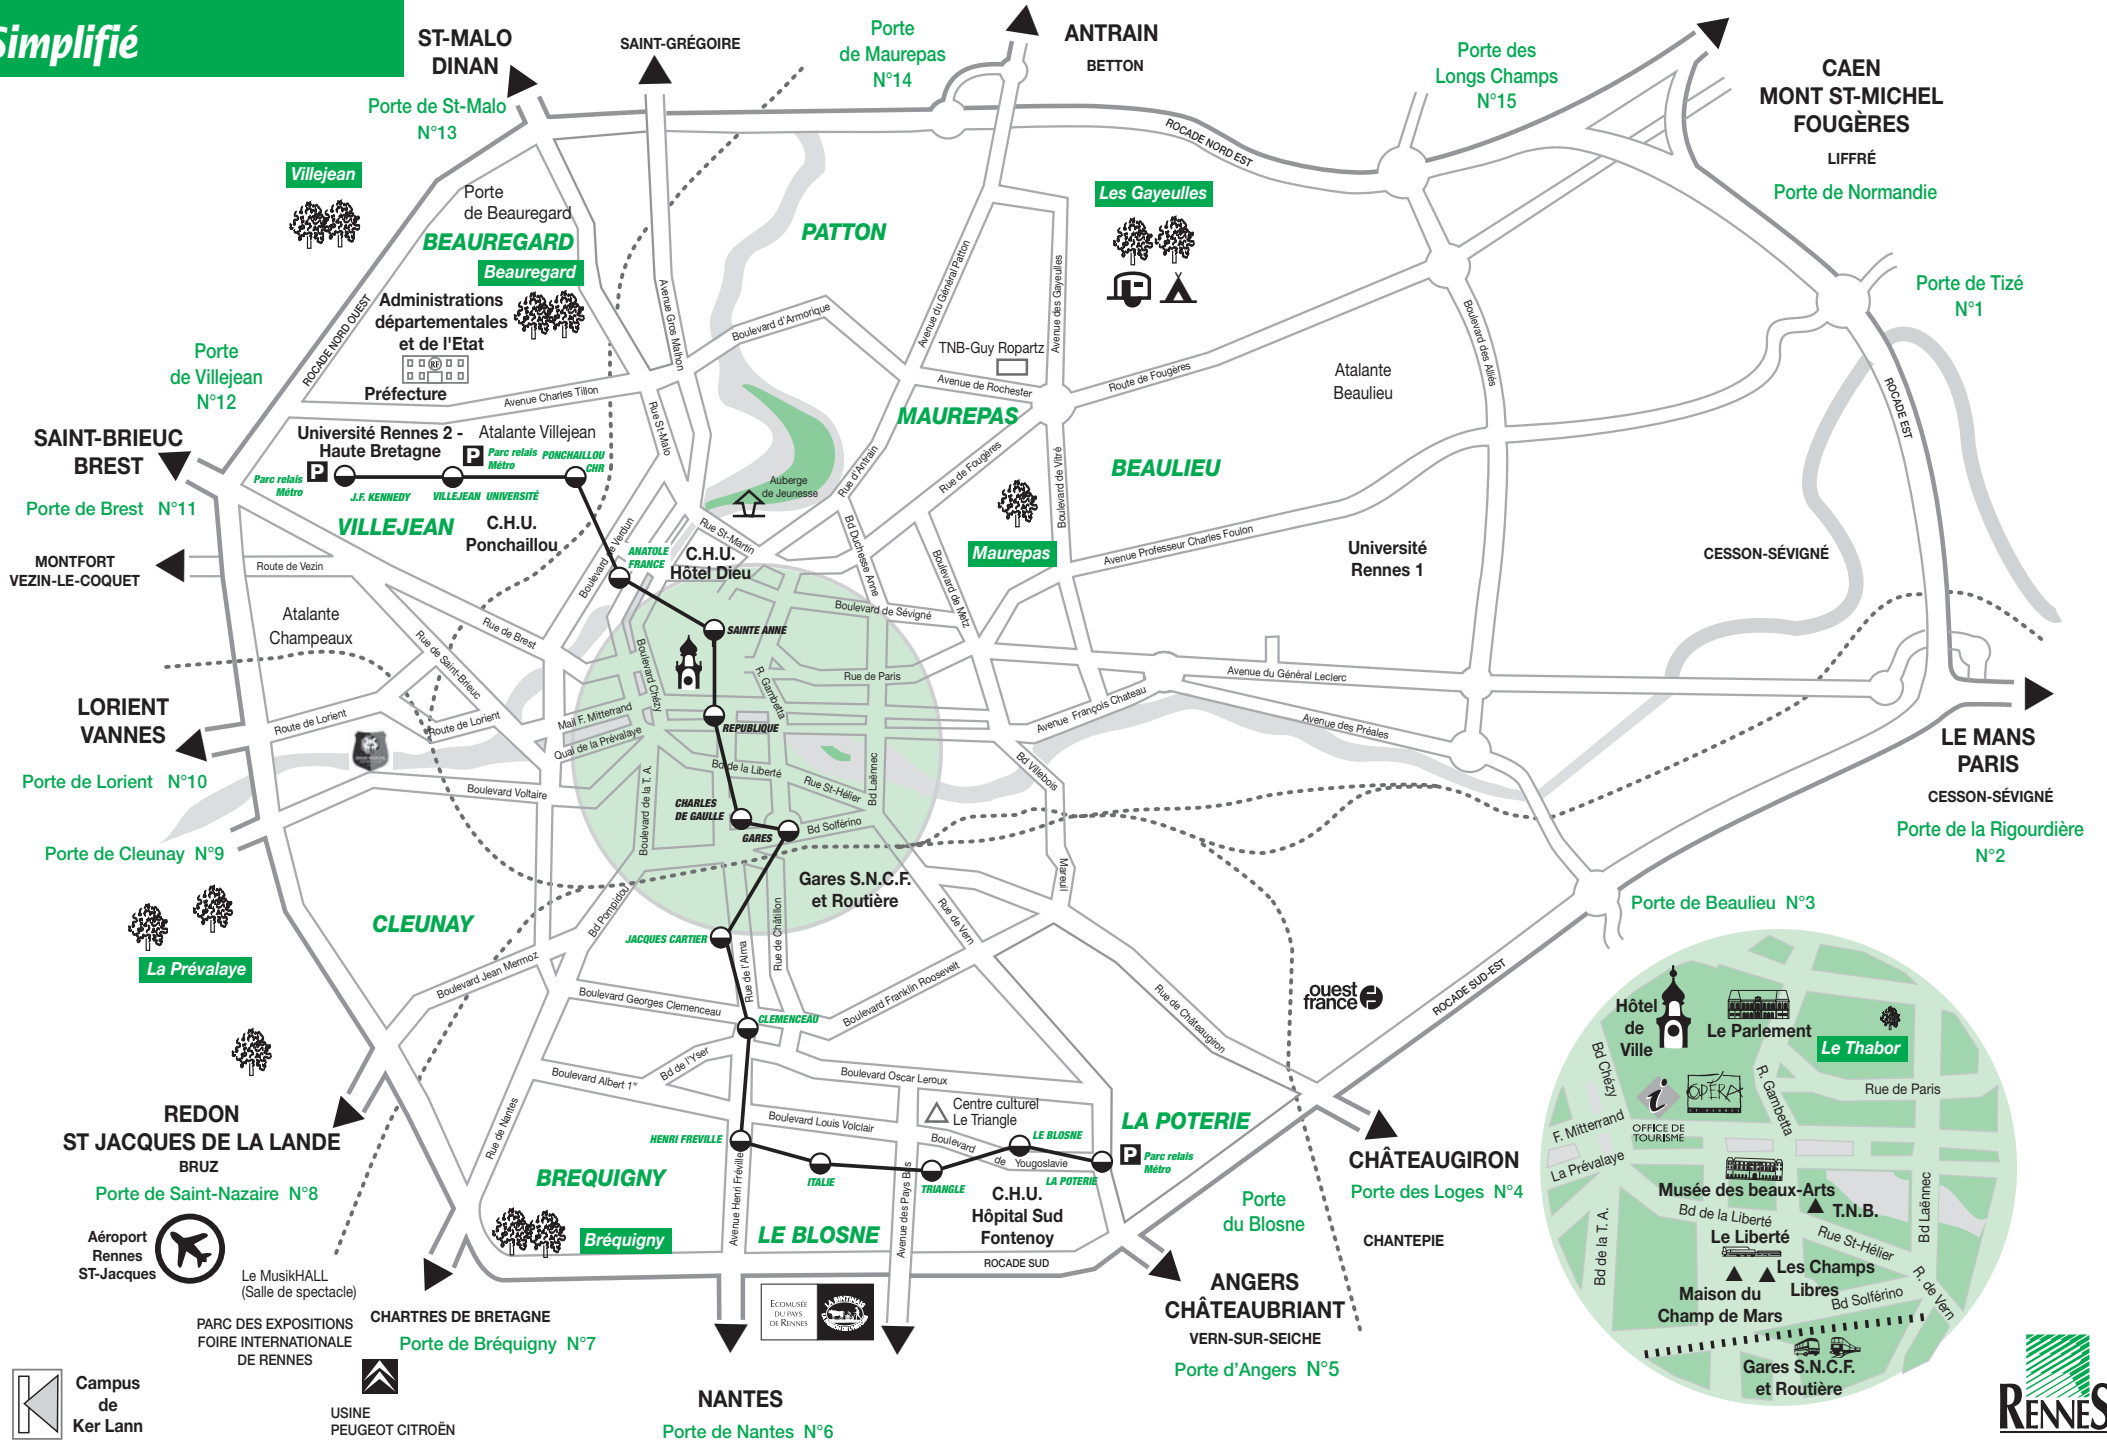

Plan de Rennes Centre

Lieux de réunion

- 1** Les Champs Libres
46, bd Magenta
- 2** Musée des Beaux-Arts
20, quai Émile Zola
- 3** École des Beaux-Arts
34, rue Hoche
- 4** UFR Sciences Eco
7, place Hoche

 Temps moyen de parcours à pied depuis la gare

Autres

- 6** Gare SNCF
Place de la gare
- 7** La Criée - Centre d'Art Contemporain
Place Honoré Commeurec
- 8** Hôtel de Ville
Place de la Mairie
- 9** Galerie Oniris
38, rue d'Antrain

Plan de Rennes Simplifié

 Campus de Ker Lann
 USINE PEUGEOT CITROËN